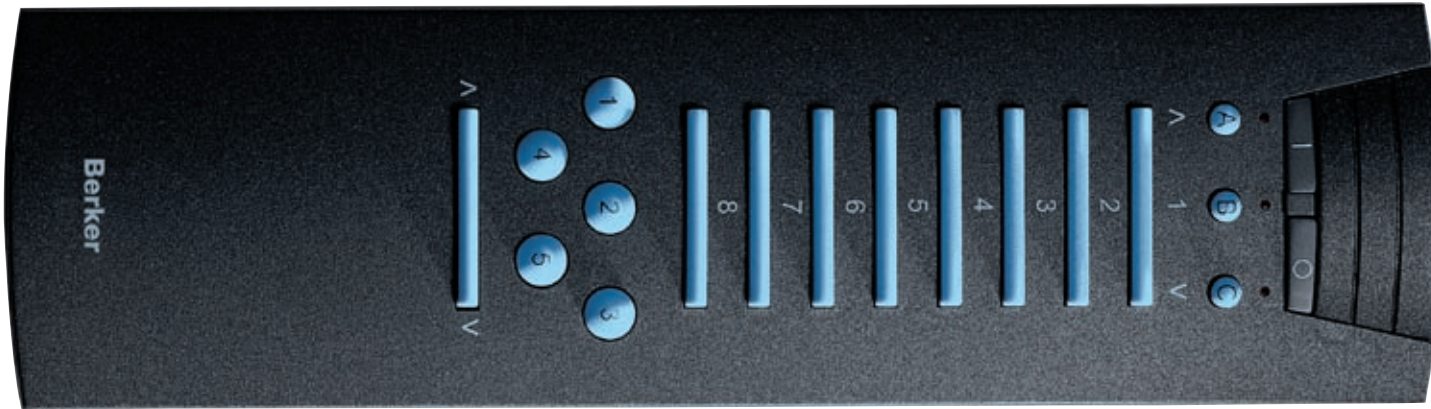

Estetik görümlü bu el kumandası ile kablosuz bus sistemine konfor getirmektedir.

reddot award