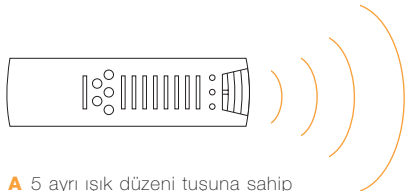

İŞIĞINIZA BİR DÜZEN VERİN

Yaşam alanlarının ışık düzenini ayarlamak hiç bu kadar kolay ve rahat olmamıştı. Daha samimi bir ortam yaratmak için jaluzileri indirin (1). Daha sonra ise televizyonun bulunduğu yerdeki arka plan ışığını (2) açın ve öngörülerinize uygun ışık ambiansını

yakalayınca kadar ayaklı abajurların (3) ve tavan spotlarının (4) ışığını kısın. Çeşitli ışık ambiansları birer ışık düzeni olarak kaydedilebilmekte ve el kumandası (A) veya duvar vericisi (B) aracılığıyla bir tuşa basılarak etkinleştirilebilmektedir.

A 5 ayrı ışık düzeni tuşuna sahip kablosuz el kumanda Komfort