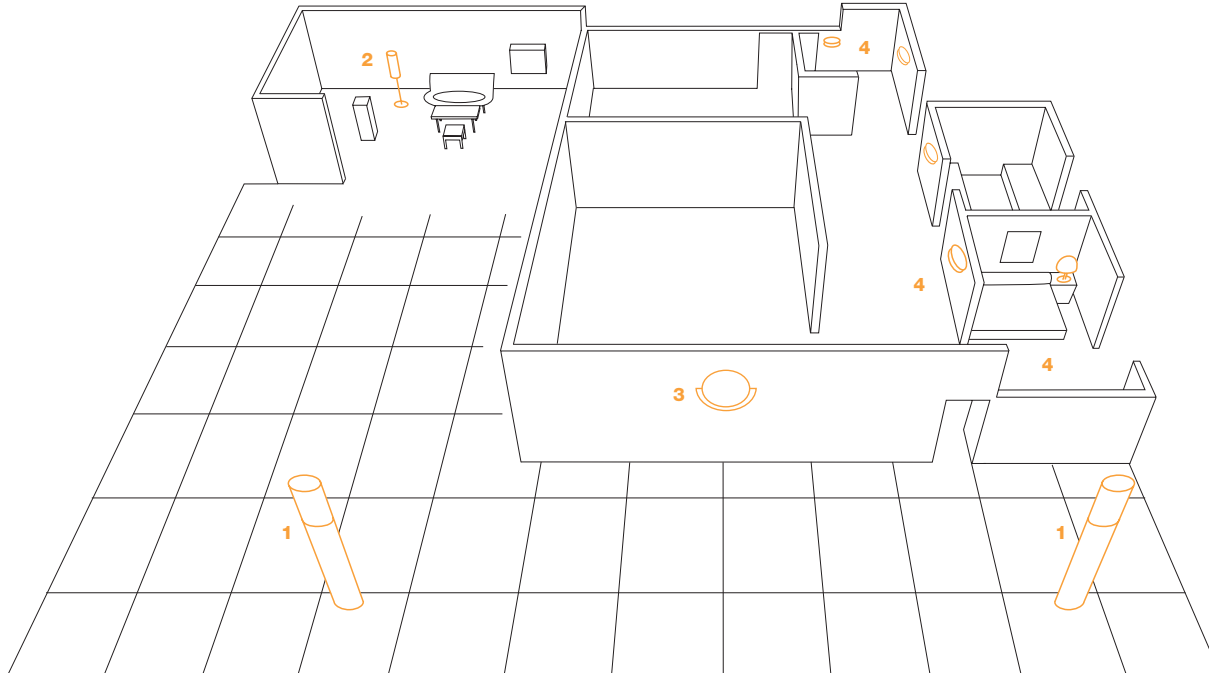

Yorgun bir şekilde yastıklara gömülmüş durumdayken, terasın (1) ve oturma odasının (2) lambası hala yanıyor, ışıkları söndürmeniz için el veya duvar vericisindeki (A) bir tuşa basmanız yeterlidir. Şüpheli bir ses duyup uyandınız mı? Panik tuşuna basın: Bir anda tüm ev ışıl ışıl aydınlanır (3).

Ev sakinlerini uyandırmadan erken bir vakitte gitmeniz mi gerekiyor, gece lambası fonksiyonunu etkinleştirerek odadaki, koridordaki ve banyodaki aydınlatmayı (4) kısık bir şekilde açın. Bu şekilde evin içinde yolunuzu bulabilirsiniz.

Kablosuz el vericisi Mini