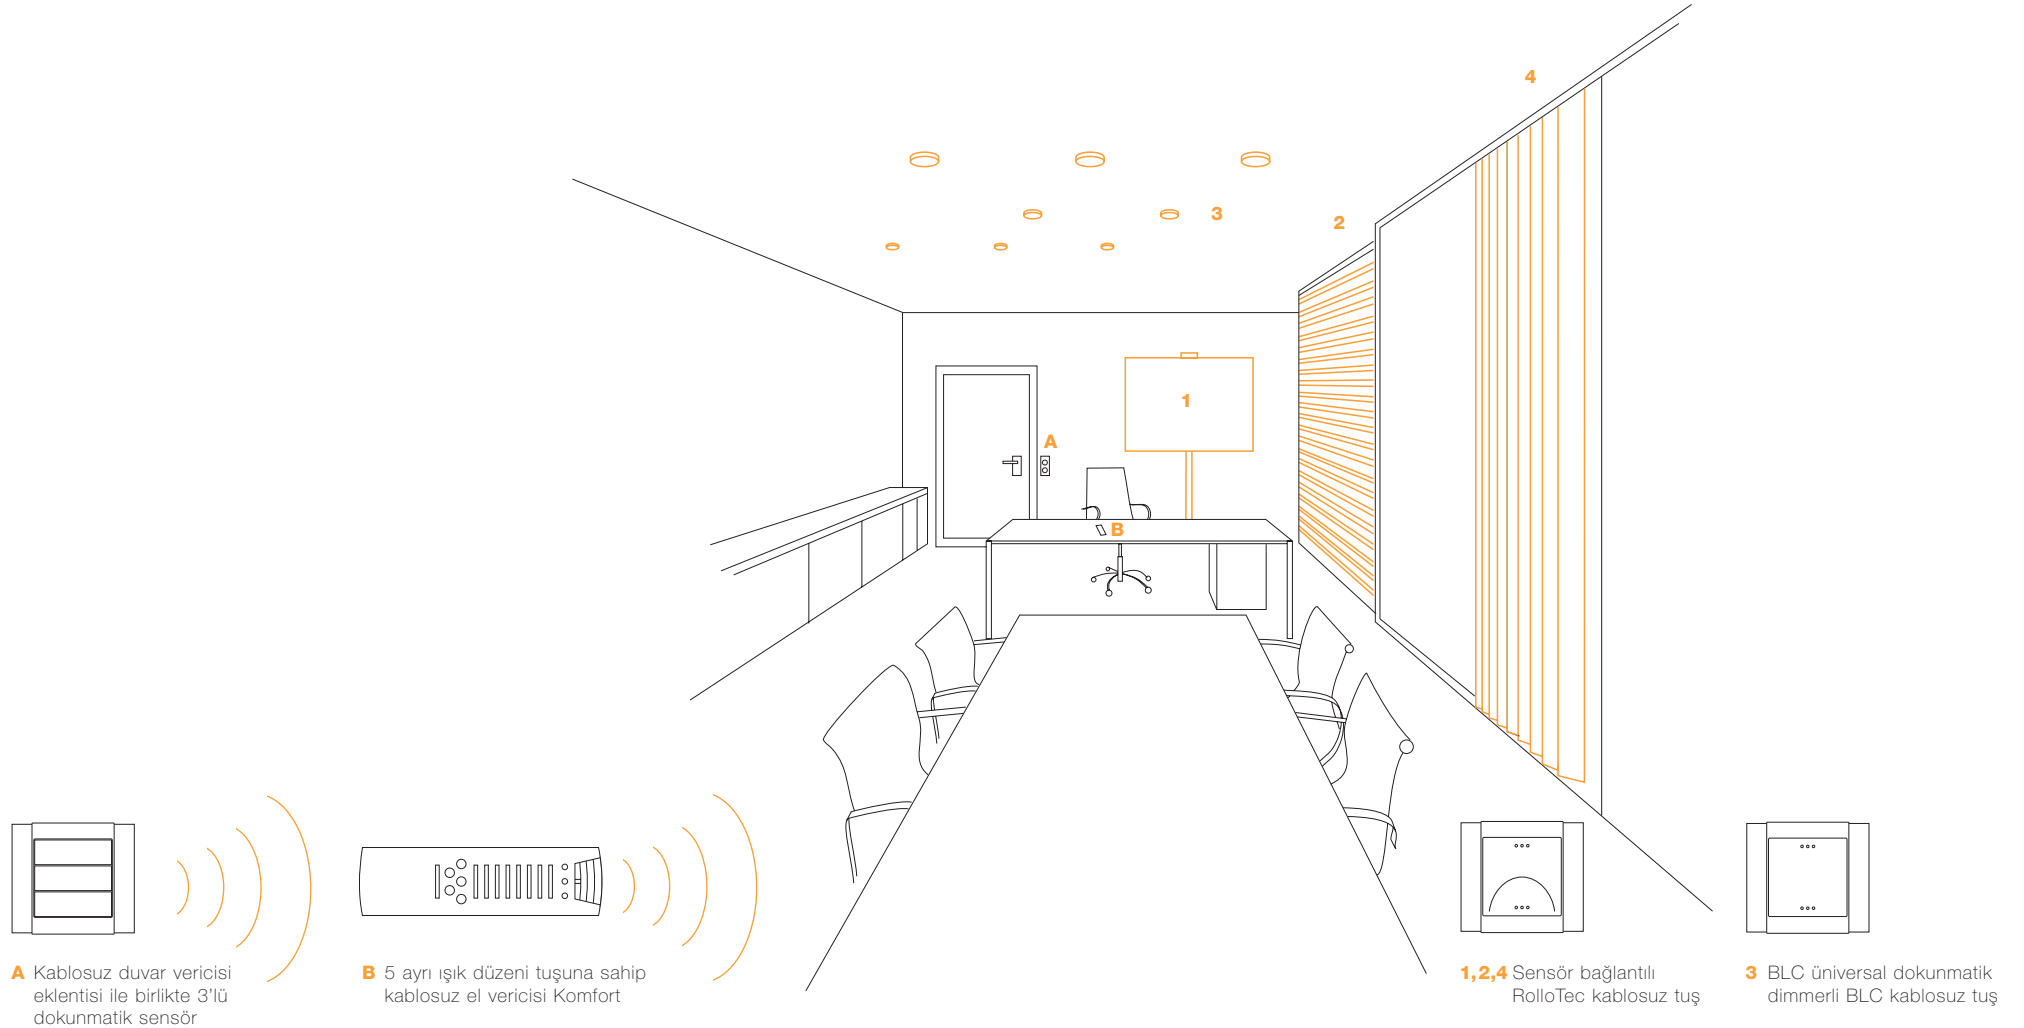

DAHA KONFORLU KONTROL

Berker kablosuz bus teknolojisi sayesinde, ışığı ve jaluzileri çok daha konforlu bir şekilde kontrol edersiniz; örn. büroda , konferanslarda, konuşmalarda veya sunumlar-
da özel ışığa ihtiyacınız olduğunda, kablosuz bus sistemi ışık yönetimini ele alır.

Projeksiyon perdesini (1) aşağı sürün, pencereleri (2) kapatın, spotları (3) açın.
Rahatsızlık verici bir kesintiye neden olmadan kaydedilmiş olan ışık düzenlerini verici (A,B) aracılığıyla etkinleştirebilir ve projektörü başlatabilirsiniz. Panjurları (4) da yine aynı şekilde uzaktan kumanda edebilirsiniz.