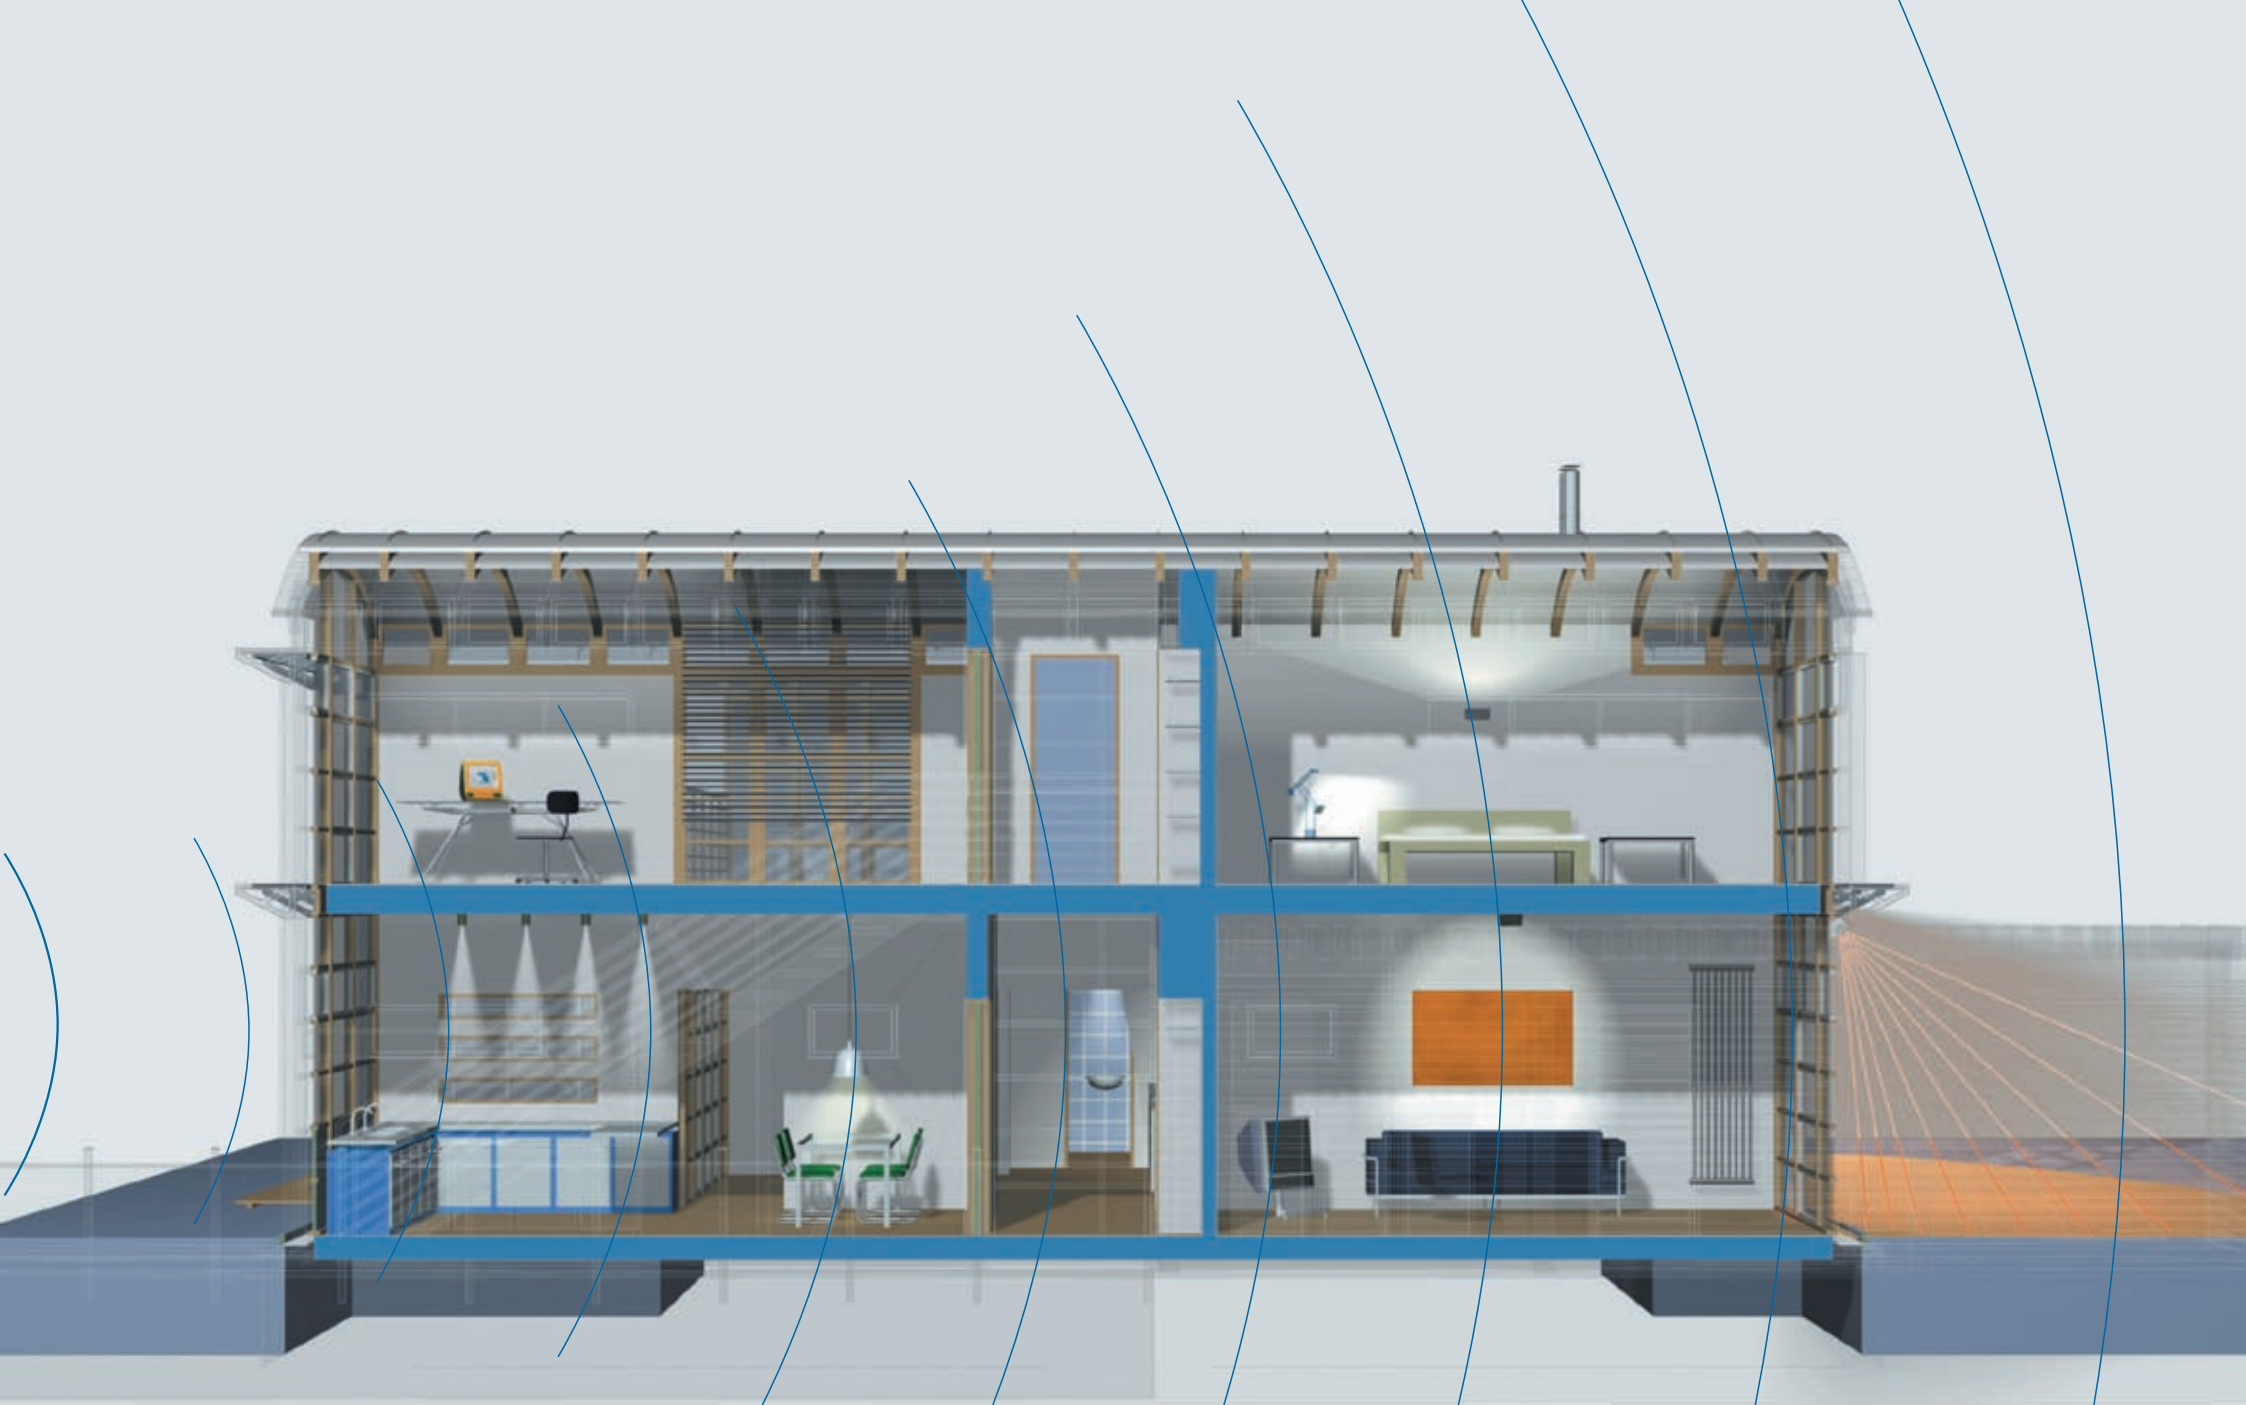

Estetik görümlü bu el kumandası ile kablosuz bus sistemine konfor getirmektedir.

reddot award

## BİR TUŞA BASIN, İSTEĞİNİZ YERİNE GELSİN

Berker Kablosuz Bus Sistemi her ortama uygulanabilecek kadar esnekler. Evinizi veya apartman dairenizi çok az sayıda bileşenle donatarak bile içinde son derece konforlu ve güvenli bir şekilde yaşanır hale getirebilirsiniz. Kablosuz bus sisteminin sayesinde:

Dijital iletilerin radyo dalgaları aracılığıyla aktarımı evin her yerinde gerçekleşmektedir.