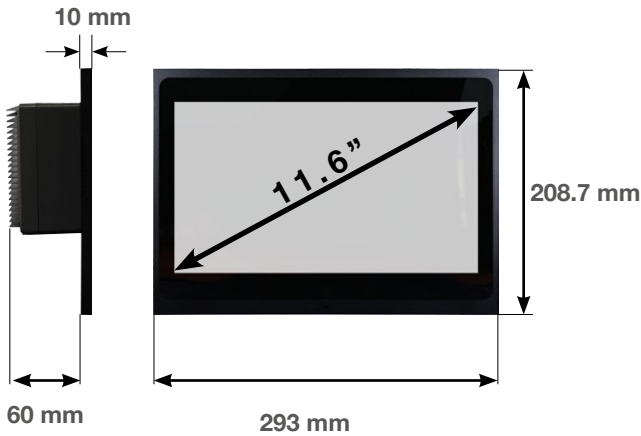

11.6" Valesa Ölçüleri