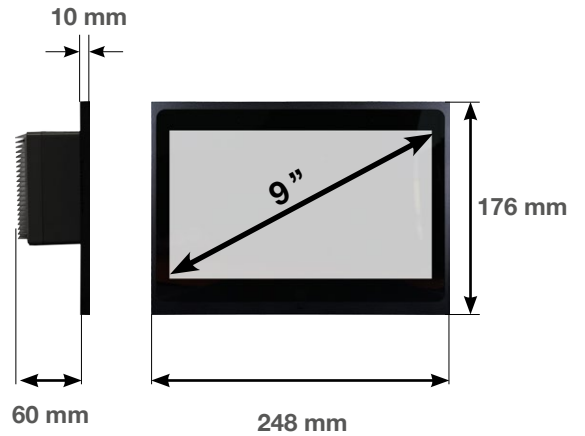

9" Valesa Ölçüleri