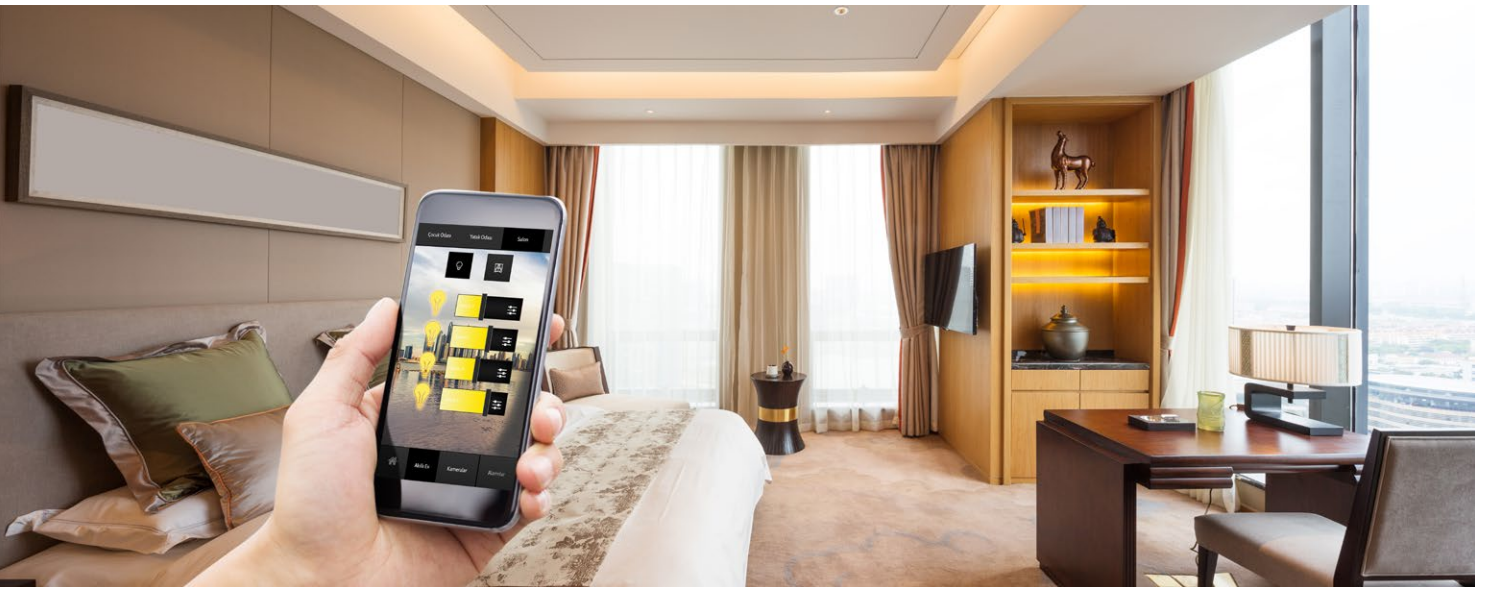

# Valesa Mobil ile Mobil Çağı Yakalayın...

Valesa Mobil uygulamasıyla telefon ve tabletinizden evinize hükmetmenin keyfini sürün.

Aydınlatmalar, ısıtma-soğutma, perde/panjur, alarmlar, sahne çağırma ve interkom gibi evinizdeki uygulamaları koltuğunuzdan dahi kalkmadan mobil cihazlarınız ile yönetin. Üstelik tüm bu işlemleri seyahat halindeyken de akıllı telefon veya tabletiniz ile internet üzerinden gerçekleştirebilirsiniz. Valesa Mobil uygulamasında en üst seviyede veri güvenliği teknolojileri ve yöntemleri kullanılmıştır.