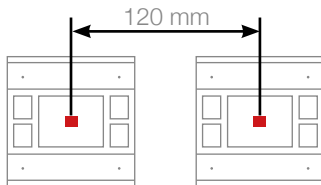

Montaj Detayı

Önemli Not!

İki anahtar arasındaki mesafe, merkezden merkeze minimum **-120 mm-** olacak şekilde ayarlanmalıdır.